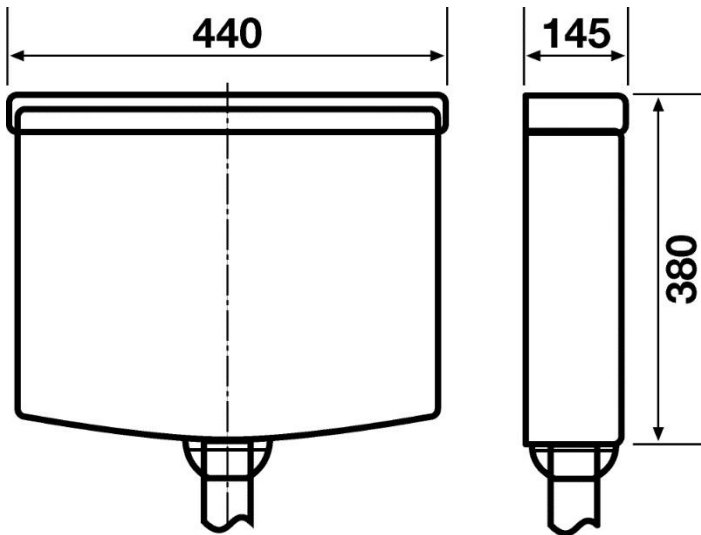

## Produktbeschreibung

Spül-Stopp  
Funktion

Vollisoliert

- **3-seitig anschließbar** (Für den Anschluss von hinten wird das Spülkasten-Anschluss-Set 65580 4 benötigt)
- Spülmenge 6 - 9 Liter
- Geräuscharm
- Farbe: Weiß

### Maßangaben

Länge/ Tiefe	x
Breite	x
Höhe	x